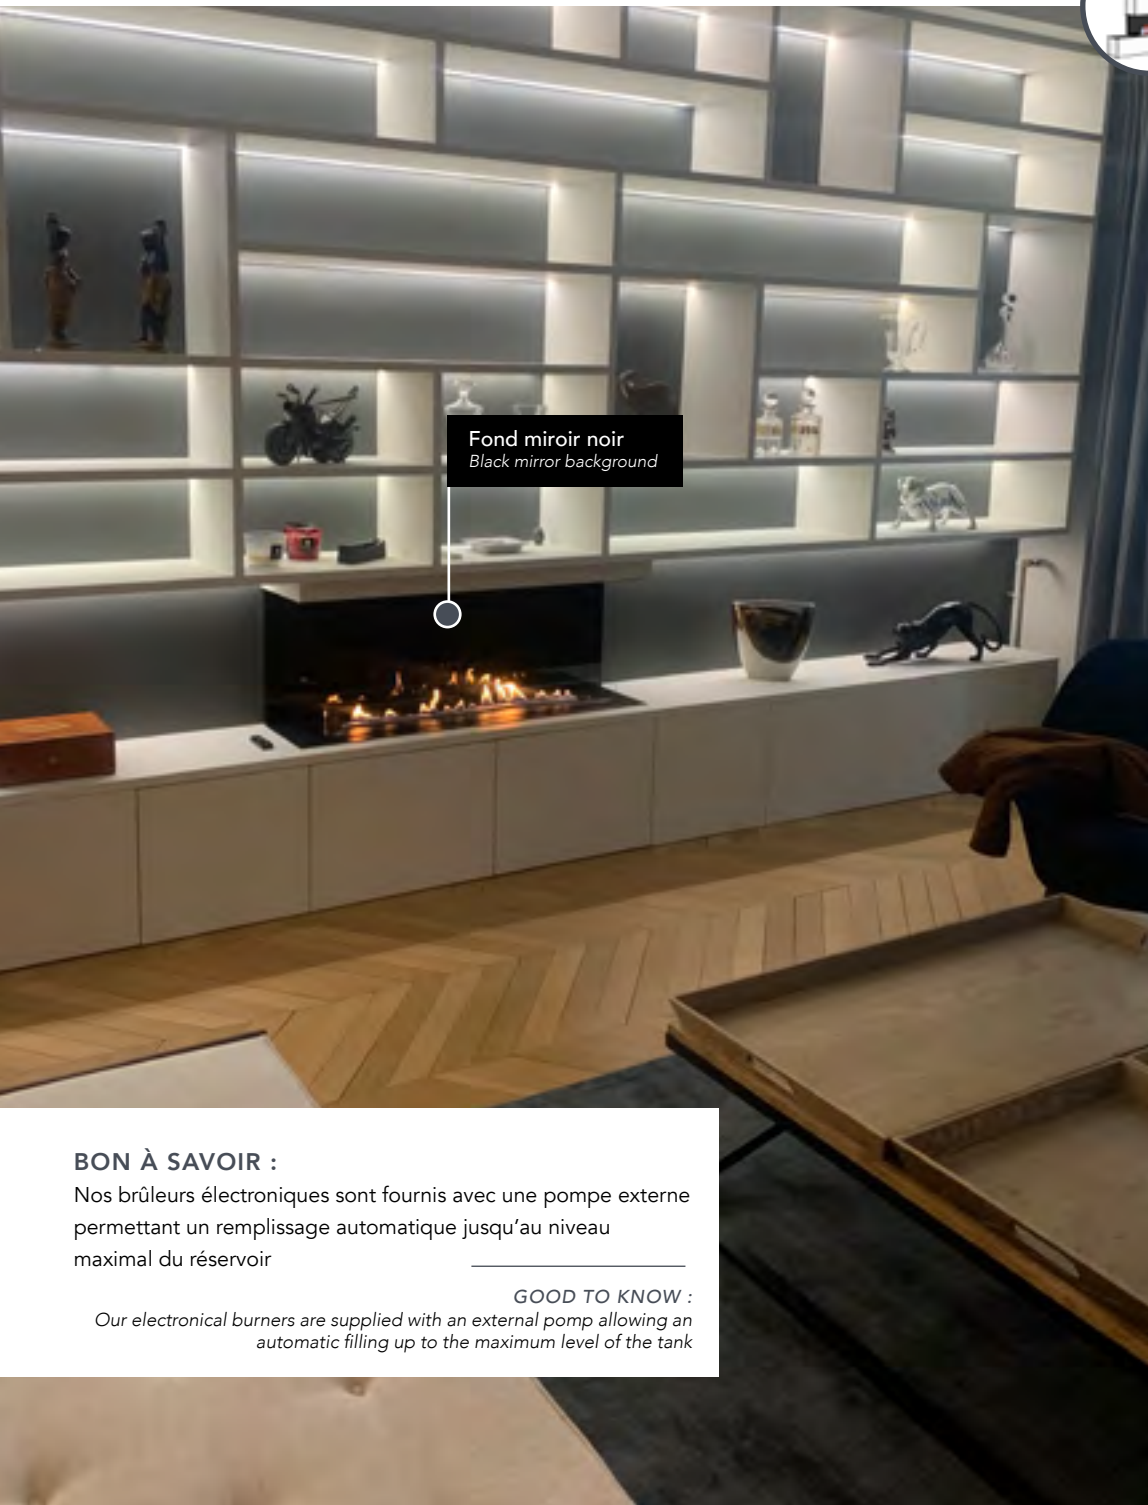

Fond miroir noir
Black mirror background

BON À SAVOIR :

Nos brûleurs électroniques sont fournis avec une pompe externe permettant un remplissage automatique jusqu'au niveau maximal du réservoir

GOOD TO KNOW :

Our electronic burners are supplied with an external pump allowing an automatic filling up to the maximum level of the tank

SUR-MESURE EN U / Lèvre de finition / brûleur électronique / Fond miroir noir
U-SHAPED FIREPLACE / finishing lip / electronic burner / black mirror background