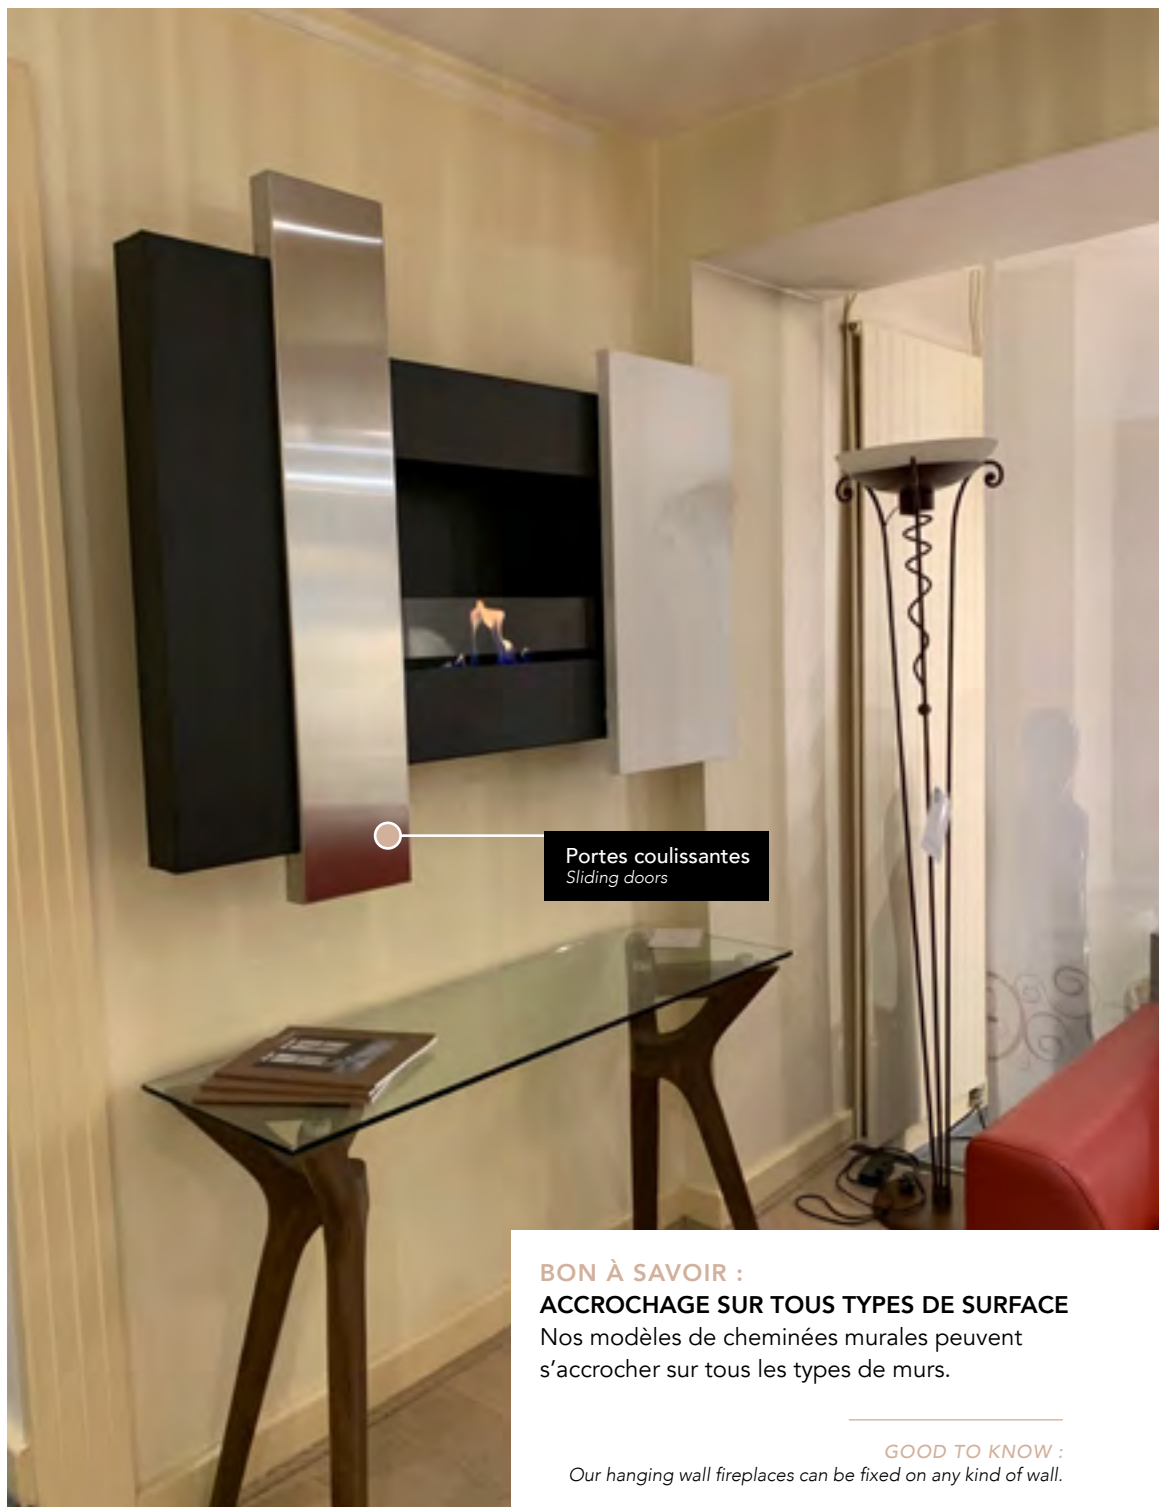

Portes coulissantes
Sliding doors

BON À SAVOIR :
ACCROCHAGE SUR TOUS TYPES DE SURFACE
Nos modèles de cheminées murales peuvent s'accrocher sur tous les types de murs.

GOOD TO KNOW :
Our hanging wall fireplaces can be fixed on any kind of wall.

CAMÉLÉON C-500 | Informations p. 54