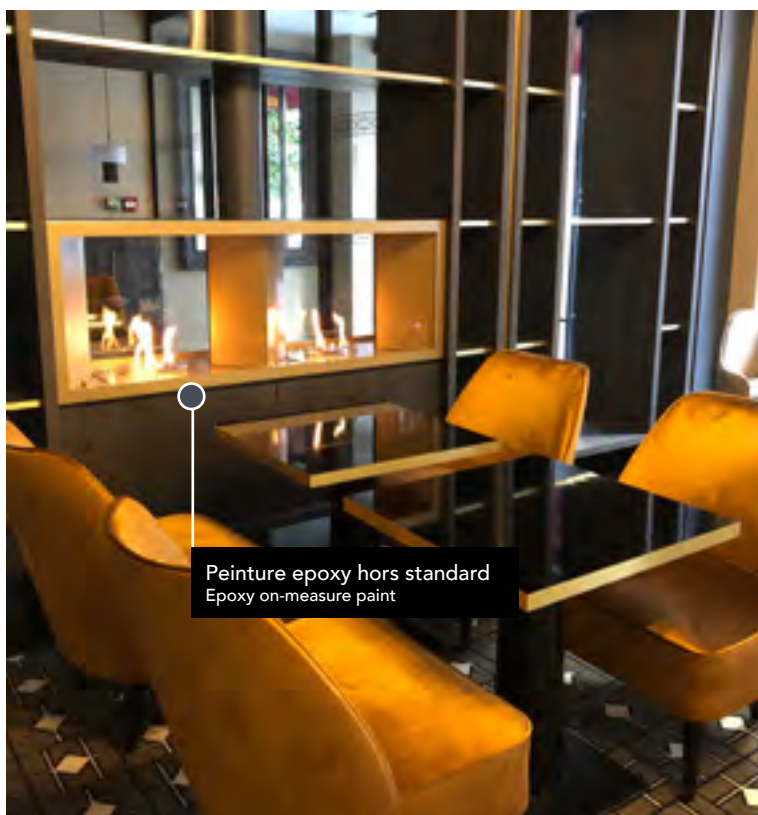

Peinture epoxy hors standard
Epoxy on-measure paint

SUR-MESURE TRAVERSANT / Cadre de finition / brûleur électronique
SEE THROUGH FIREPLACE / finishing frames / electronic burner